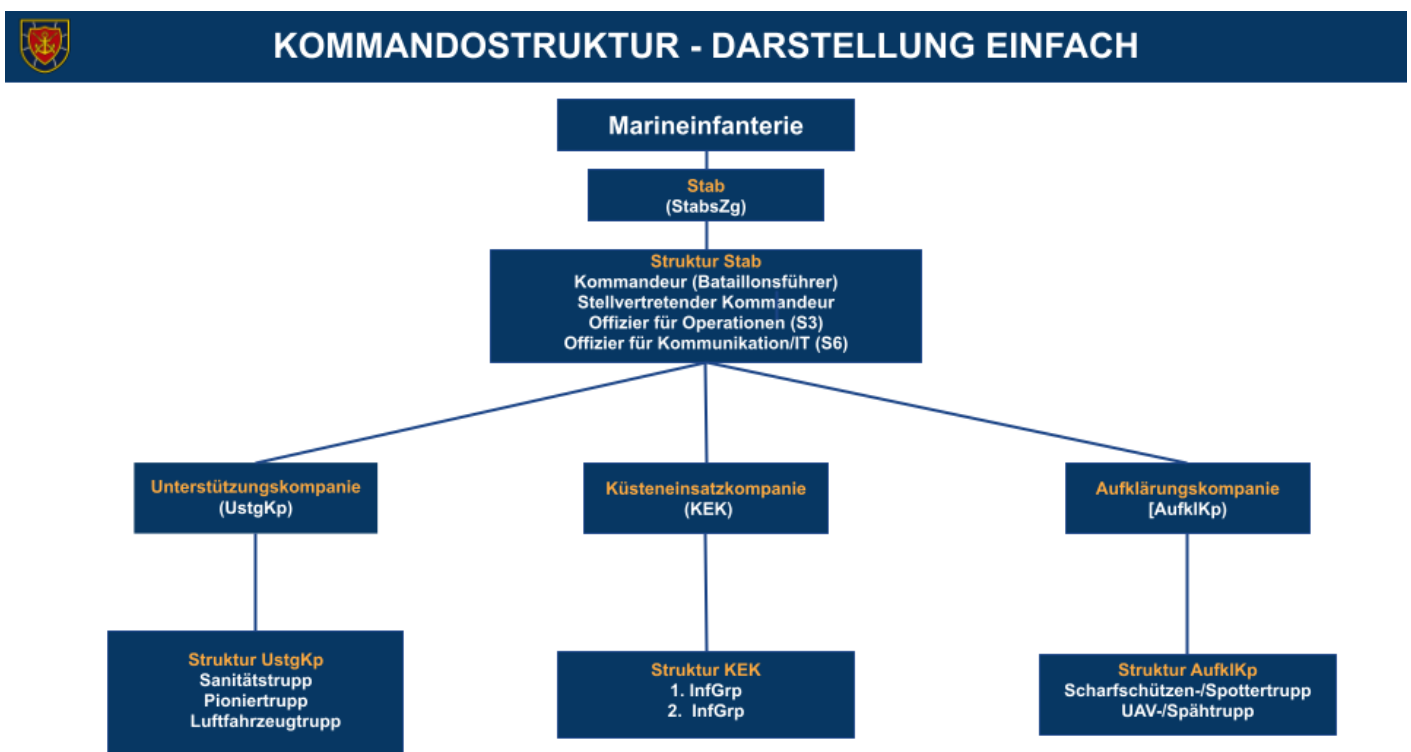

Kommandostruktur und Dienstposten

Diese Kommandostruktur gilt **ausschließlich für den Arma-Reforger-Bereich** der Marineinfanterie. Sie bildet die organisatorische und taktische Grundlage für Einsätze, Übungen, Lehrgänge und Events innerhalb des Spiels.

Ziel der Struktur ist es, klare Zuständigkeiten zu schaffen, Führung übersichtlich zu gestalten und ein koordiniertes, taktisches Zusammenspiel zu ermöglichen.

Stab (Stabszug)

Der **Stab** ist die höchste Führungsebene im Arma-Reforger-Bereich. Er ist für Planung, Organisation und Leitung aller Aktivitäten verantwortlich.

Zusammensetzung des Stabs:

- **Kommandeur (Bataillonsführer)**
Gesamtverantwortung für den Arma-Reforger-Bereich
- **Stellvertretender Kommandeur**
Unterstützung und Vertretung des Kommandeurs

- **Offizier für Operationen (S3)**